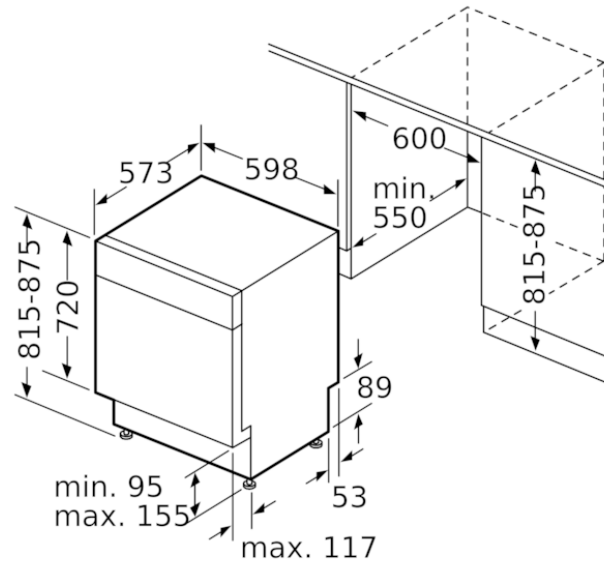

Färgalternativ

Tekniska data

Egenskaper

Diskeffekt : A
Vattenförbrukning (l) : 9,5
Elförbrukning, referensprogram, 220 dagar (kWh) : 202
Vattenförbrukning per år, referensprogram, 220 dagar (l) : 2090
Konstruktion : Inbyggd
Demonterbar toppskiva : Saknas
Dekorpanel för dörren : Går ej att montera
Höjd med toppskiva (mm) : 0
Höjd (mm) : 815
Justerbara fötter : Yes - all from front
Max höjjustering (mm) : 60
Justerbar sockelplåt : Höjd och djup
Nettovikt (kg) : 35,793
Bruttovikt (kg) : 38,0
Anslutningseffekt (W) : 2400
Säkring (A) : 10
Spänning (V) : 220-240
Frekvens (Hz) : 50; 60
Anslutningskabelns längd (cm) : 175
Elkontakt : jordad stickkontakt
Längd, tilloppsslang (cm) : 165
Längd, avloppsslang (cm) : 190
Dolt värmeelement : Ja
Beskrivning av vattensäkerhetssystem : 3-faldigt vattenskydd 24h
Barnsäkring : knappspärr
Avhårdare : Ja
Höj- och sänkbar överkorg : Rackmatik 3-läges
Toppkorg : Saknas
Silverkorg : Standard
Extra tillbehör : SZ72010, SZ73000, SZ73001, SZ73005, SZ73051EU, SZ73300, SZ73640
Medföljande tillbehör 2 : Ångskydd
Standardkuvert : 13
Färg, panel : stålfärgad, lackerad
Färg / Material, maskin : lackerad
Mått (mm) : 815 x 598 x 573
Emballagemått (H x B x D) (mm) : 880 x 670 x 660

iQ300, Underbyggd diskmaskin, 60 cm, rostfritt/silver
SN43HI52AS

Mått i mm